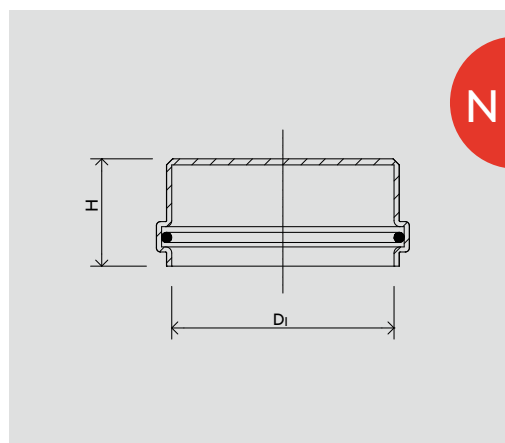

Zubehör Flachdach / Einbauteile

b/s/t PVC Kontrollrohrhaube

Spezifikation ← **Material**
PVC-U, schlagzäh, UV-stabilisiert, lackiert
Komplett mit Dichtring

Passend für
b/s/t Kontrollrohr

Sonderfarbe auf Anfrage*

WG 4995 ←	Nennweite	Artikel-Nr.	$D_1 \varnothing$ [mm]	H [mm]
	DN 100	114-100R	100	53