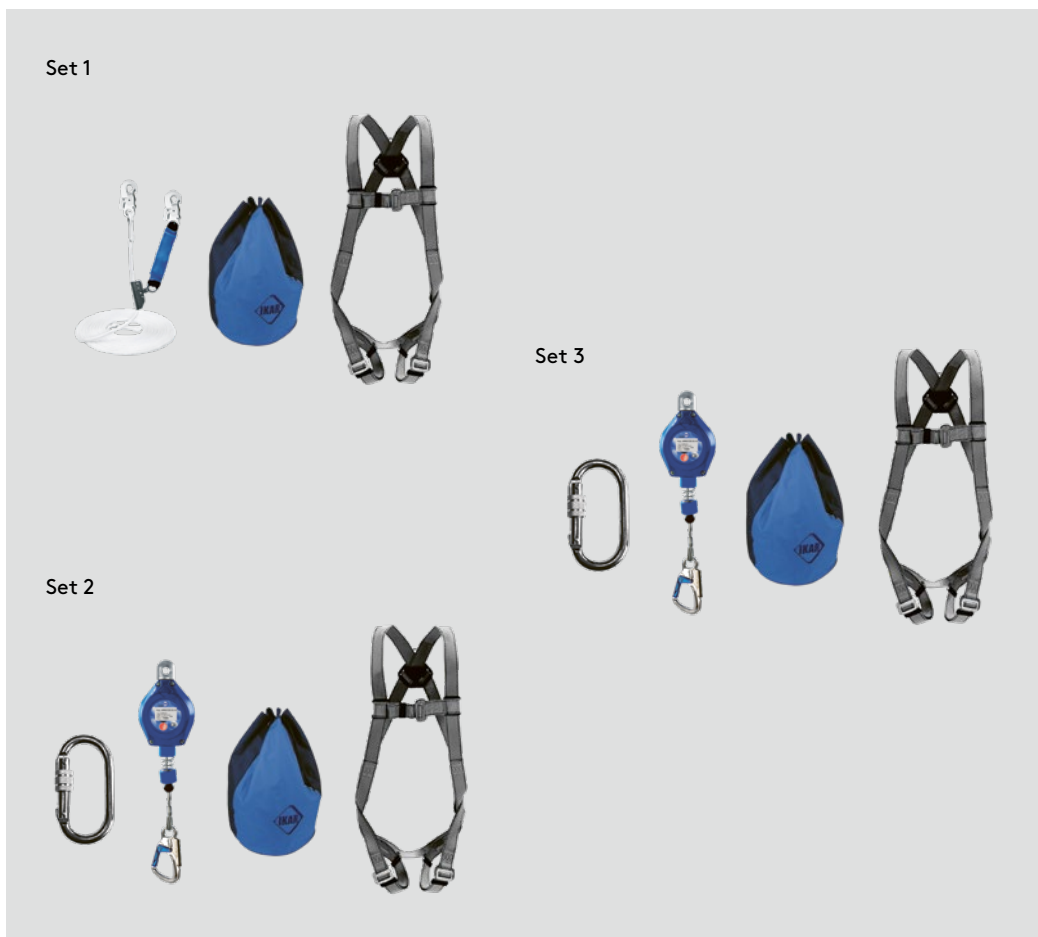

Absturzsicherungen

Sicherheits-Set*

- Spezifikation** ← Set 1* nach DIN EN 363:2008
Bestehend aus
- Auffanggurt IK G 1
 - mitlaufendem Auffängergerät AG01 einschließlich beweglicher Führung, Verbindungsmittel Kernmantelseil 12 mm, Gesamtlänge 10 m
 - Gerätebeutel, klein

- Set 3* nach DIN EN 363:2008
Bestehend aus
- Auffanggurt IK G 1
 - Höhensicherungsgerät HWPS 6 mit 6,0 m Stahlseil
 - Karabinerhaken IKV 13 ist im Lieferumfang enthalten
 - Gerätebeutel, klein

- Set 2* nach DIN EN 363:2008
Bestehend aus
- Auffanggurt IK G 1
 - Höhensicherungsgerät HWPS 4,5 mit 4,5 m Stahlseil
 - Karabinerhaken IKV 13
 - Gerätebeutel, klein

WG 1122 ← Ausführung	Artikel-Nr.
Set 1	768-IKSS1
Set 2	768-IKSS2
Set 3	768-IKSS3

* Absturzsicherung ist vom Umtausch ausgeschlossen.
Stand: 03.22 Die b/s/t GmbH Koch Kunststofftechnologie behält sich das Recht auf technische Änderungen vor.